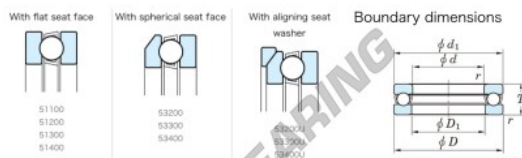

## Cuscinetti assiali 53206U-JTEKT - 53206U-JTEKT

<https://www.123cuscinetti.it/cuscinetti-supporti/cuscinetti-sfera/assiali/53206u-jtekt>

11x18 Ball Bearings - Single Direction

Bearing No.	Boundary dimensions (mm)				Basic load ratings (kN)		Fatigue load		Limiting
	d	d <sub>1</sub>	r	mm	C <sub>0</sub>	C <sub>02</sub>	W (kN)	W <sub>02</sub>	Speed (rev-1) Grease lub.
53206U	30	52	20	0.6	36.7	58.2	2.05	3400	

### CARATTERISTICHE DEL PRODOTTO

Marchio	JTEKT
N° Ean13	4549250290213
Diametro interno	30 mm
Diametro esterno	52 mm
Spessore	20 mm
Velocità limite	3400 rpm
Carico dinamico	36.7 kN
Carico statico	58.2 kN
Imballaggio	1