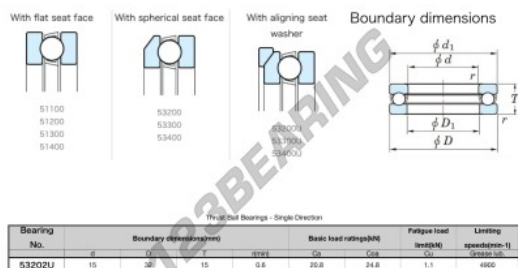

Cuscinetti assiali 53202U-JTEKT - 53202U-JTEKT

<https://www.123cuscinetti.it/cuscinetti-supporti/cuscinetti-sfera/assiali/53202u-jtekt>

CARATTERISTICHE DEL PRODOTTO

Marchio	JTEKT
N° Ean13	3616060803702
Diametro interno	15 mm
Diametro interno	0.591" inch
Diametro esterno	32 mm
Diametro esterno	1.26" inch
Spessore	15 mm
Spessore	0.591" inch
Velocità limite	4900 rpm
Carico dinamico	20.8 kN
Carico statico	24.8 kN
Imballaggio	1