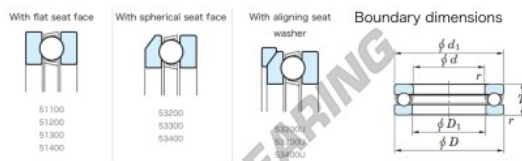

## Cuscinetti assiali 53200U-JTEKT - 53200U-JTEKT

<https://www.123cuscinetti.it/cuscinetti-supporti/cuscinetti-sfera/assiali/53200u-jtekt>

123 BALL BEARINGS - Single Direction

Bearing No.	Boundary dimensions (mm)				Basic load ratings(kN)		Fatigue load limit(kN)	Limiting speed(r/min-1)
	d	D	T	d <sub>1</sub>	C <sub>0</sub>	C		
53200U	10	26	13	0.6	15.8	17.1	0.77	5700

## CARATTERISTICHE DEL PRODOTTO

Marchio	JTEKT
N° Ean13	3616060803689
Diametro interno	10 mm
Diametro esterno	26 mm
Spessore	13 mm
Velocità limite	5700 rpm
Carico dinamico	15.8 kN
Carico statico	17.1 kN
Imballaggio	1