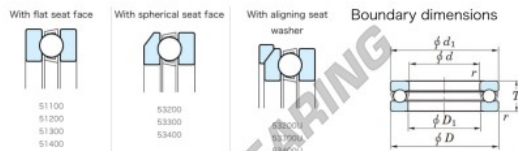

Cuscinetti assiali 53230-JTEKT - 53230-JTEKT

<https://www.123cuscinetti.it/cuscinetti-supporti/cuscinetti-sfera/assiali/53230-jtekt>

Trial Ball Bearings - Single Direction

Bearing No.	Boundary dimensions(mm)				Basic load ratings(kN)		Fatigue load limit(kN)	Limiting speed(rpm-1)
	d	D	T	rmax	C ₀	C ₁₀	C ₁₀	
53230	190	215	53.3	1.5	266	652	21.8	840

CARATTERISTICHE DEL PRODOTTO

Marchio	JTEKT
N° Ean13	3616060803498
Diametro interno	150 mm
Diametro esterno	215 mm
Spessore	53.3 mm
Velocità limite	840 rpm
Carico dinamico	266 kN
Carico statico	652 kN
Imballaggio	1