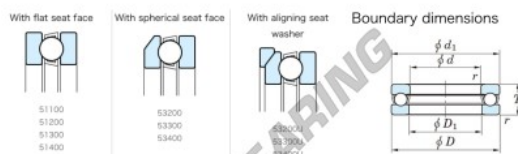

Cuscinetti assiali 53314-JTEKT - 53314-JTEKT

<https://www.123cuscinetti.it/cuscinetti-supporti/cuscinetti-sfera/assiali/53314-jtekt>

Single Ball Bearings - Single Direction

Bearing No.	Boundary dimensions (mm)				Basic load ratings (kN)		Fatigue load limit (kN)	Limiting speed (rev-1) (Grease lub.)
	d	D	T	df	C0	C10	C10	
53314	70	125	44.2	1.1	167	291	13.1	1300

CARATTERISTICHE DEL PRODOTTO

Marchio	JTEKT
N° Ean13	3616060803443
Diametro interno	70 mm
Diametro esterno	125 mm
Spessore	44.2 mm
Velocità limite	1300 rpm
Carico dinamico	167 kN
Carico statico	291 kN
Imballaggio	1