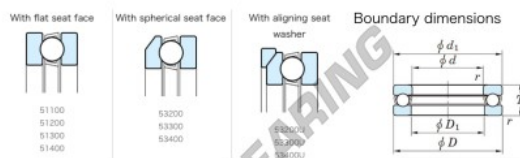

## Cuscinetti assiali 53214-JTEKT - 53214-JTEKT

<https://www.123cuscinetti.it/cuscinetti-supporti/cuscinetti-sfera/assiali/53214-jtekt>

Single Row Ball Bearings - Single Direction

Bearing No.	Boundary dimensions (mm)				Basic load ratings (kN)		Fatigue load		Limiting	
	d	D	B	T	C <sub>0</sub>	C <sub>0r</sub>	C <sub>10</sub>	C <sub>10r</sub>	speed (min-1)	Grease Lub.
53214	70	105	28.8	1	95.2	199	8.50	1400		

### CARATTERISTICHE DEL PRODOTTO

Marchio	JTEKT
N° Ean13	3616060803436
Diametro interno	70 mm
Diametro esterno	105 mm
Spessore	28.8 mm
Velocità limite	1800 rpm
Carico dinamico	95.2 kN
Carico statico	199 kN
Imballaggio	1