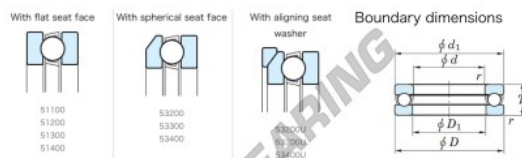

Cuscinetti assiali 53411-JTEKT - 53411-JTEKT

<https://www.123cuscinetti.it/cuscinetti-supporti/cuscinetti-sfera/assiali/53411-jtekt>

123 Ball Bearings - Single Direction

Bearing No.	Boundary dimensions (mm)				Basic load ratings (kN)		Fatigue load		Limiting	
	d	D	T	df	C ₀	C	lim (kN)	lim (rpm)	lim (kN)	lim (rpm)
53411	55	120	50.5	1.5	223	359	19.2	1200		

CARATTERISTICHE DEL PRODOTTO

Marchio	JTEKT
N° Ean13	3616060803368
Diametro interno	55 mm
Diametro esterno	120 mm
Spessore	50.5 mm
Velocità limite	1200 rpm
Carico dinamico	223 kN
Carico statico	359 kN
Imballaggio	1