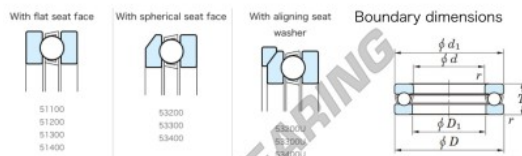

Cuscinetti assiali 53311-JTEKT - 53311-JTEKT

<https://www.123cuscinetti.it/cuscinetti-supporti/cuscinetti-sfera/assiali/53311-jtekt>

The Ball Bearings - Single Direction

Bearing No.	Boundary dimensions (mm)				Basic load ratings (kN)		Fatigue load limit (kN)	Limiting speed (min-1) (Grease lub.)
	d	D	t	d ₁	C ₀	C _{0a}	C _{0a}	
53311	55	105	39.3	1.1	149	246	11.1	1600

CARATTERISTICHE DEL PRODOTTO

Marchio	JTEKT
N° Ean13	3616060803351
Diametro interno	55 mm
Diametro esterno	105 mm
Spessore	39.3 mm
Velocità limite	1600 rpm
Carico dinamico	149 kN
Carico statico	246 kN
Imballaggio	1