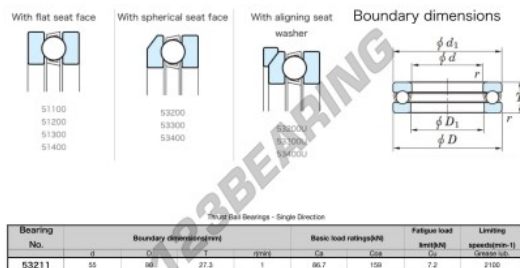

### CARATTERISTICHE DEL PRODOTTO

Marchio	JTEKT
N° Ean13	3616060803344
Diametro interno	55 mm
Diametro esterno	90 mm
Spessore	27.3 mm
Velocità limite	2100 rpm
Carico dinamico	86.7 kN
Carico statico	159 kN
Imballaggio	1