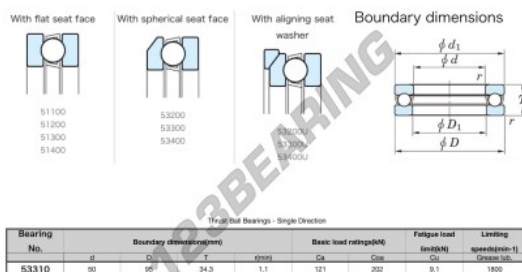

## CARATTERISTICHE DEL PRODOTTO

Marchio	JTEKT
N° Ean13	3616060803320
Diametro interno	50 mm
Diametro interno	1.969" inch
Diametro esterno	95 mm
Diametro esterno	3.74" inch
Spessore	34.3 mm
Spessore	1.35" inch
Velocità limite	1800 rpm
Carico dinamico	121 kN
Carico statico	202 kN
Imballaggio	1