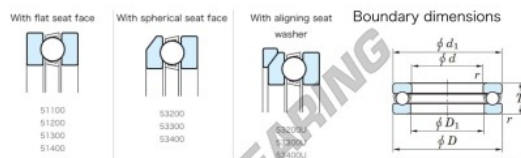

## Cuscinetti assiali 53210-JTEKT - 53210-JTEKT

<https://www.123cuscinetti.it/cuscinetti-supporti/cuscinetti-sfera/assiali/53210-jtekt>

Thrust Ball Bearings - Single Direction

Bearing No.	Boundary dimensions (mm)				Basic load ratings (kN)		Fatigue load life (10 <sup>6</sup> rev)	Limiting speed (min-1) Grade 6
	d	D	T	rmax	C0	C0a		
53210	50	78	23.5	1	60.6	111	5.85	2500

### CARATTERISTICHE DEL PRODOTTO

Marchio	JTEKT
N° Ean13	3616060803313
Diametro interno	50 mm
Diametro esterno	78 mm
Spessore	23.5 mm
Velocità limite	2300 rpm
Carico dinamico	60.6 kN
Carico statico	111 kN
Imballaggio	1