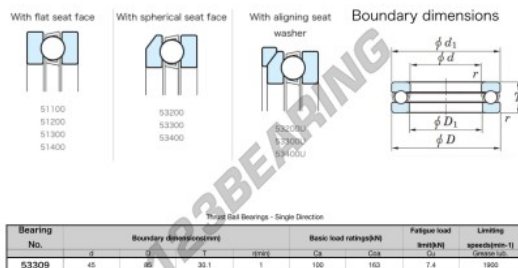

Cuscinetti assiali 53309-JTEKT - 53309-JTEKT

<https://www.123cuscinetti.it/cuscinetti-supporti/cuscinetti-sfera/assiali/53309-jtekt>

CARATTERISTICHE DEL PRODOTTO

Marchio	JTEKT
N° Ean13	3616060803290
Diametro interno	45 mm
Diametro esterno	85 mm
Spessore	30.1 mm
Velocità limite	1900 rpm
Carico dinamico	100 kN
Carico statico	163 kN
Imballaggio	1