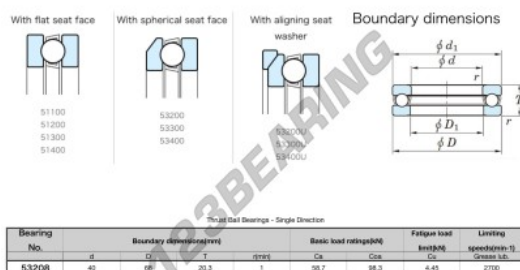

Cuscinetti assiali 53208-JTEKT - 53208-JTEKT

<https://www.123cuscinetti.it/cuscinetti-supporti/cuscinetti-sfera/assiali/53208-jtekt>

CARATTERISTICHE DEL PRODOTTO

Marchio	JTEKT
N° Ean13	3616060803252
Diametro interno	40 mm
Diametro interno	1.575" inch
Diametro esterno	68 mm
Diametro esterno	2.677" inch
Spessore	20.3 mm
Spessore	0.799" inch
Velocità limite	2700 rpm
Carico dinamico	58.7 kN
Carico statico	98.3 kN
Imballaggio	1