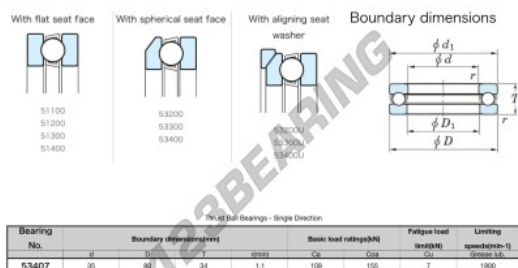

Cuscinetti assiali 53407-JTEKT - 53407-JTEKT

<https://www.123cuscinetti.it/cuscinetti-supporti/cuscinetti-sfera/assiali/53407-jtekt>

CARATTERISTICHE DEL PRODOTTO

Marchio	JTEKT
N° Ean13	3616060803245
Diametro interno	35 mm
Diametro esterno	80 mm
Spessore	34 mm
Velocità limite	1900 rpm
Carico dinamico	109 kN
Carico statico	155 kN
Imballaggio	1