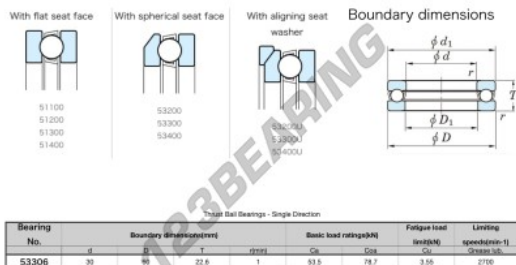

Cuscinetti assiali 53306-JTEKT - 53306-JTEKT

<https://www.123cuscinetti.it/cuscinetti-supporti/cuscinetti-sfera/assiali/53306-jtekt>

CARATTERISTICHE DEL PRODOTTO

Marchio	JTEKT
N° Ean13	3616060803207
Diametro interno	30 mm
Diametro esterno	60 mm
Spessore	22.6 mm
Velocità limite	2700 rpm
Carico dinamico	53.5 kN
Carico statico	78.7 kN
Imballaggio	1