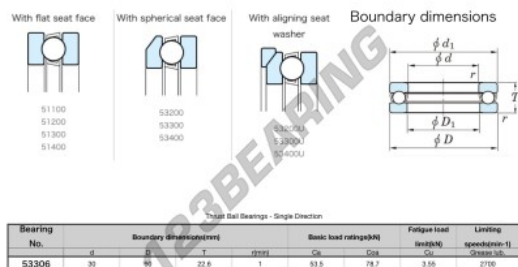

### CARATTERISTICHE DEL PRODOTTO

Marchio	JTEKT
N° Ean13	3616060803207
Diametro interno	30 mm
Diametro esterno	60 mm
Spessore	22.6 mm
Velocità limite	2700 rpm
Carico dinamico	53.5 kN
Carico statico	78.7 kN
Imballaggio	1