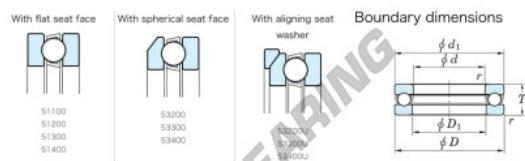

Cuscinetti assiali 53205-JTEKT - 53205-JTEKT

<https://www.123cuscinetti.it/cuscinetti-supporti/cuscinetti-sfera/assiali/53205-jtekt>

11x18 Ball Bearings - Single Direction

Bearing No.	Boundary dimensions (mm)				Basic load ratings (kN)		Fatigue load limit (kN)	Limiting speed (rpm)
	d	D	T	r	C ₀	C	lim (rpm)	
53205	25	47	16.7	0.6	34.6	50.4	2.3	3600

CARATTERISTICHE DEL PRODOTTO

Marchio	JTEKT
N° Ean13	3616060803160
Diametro interno	25 mm
Diametro interno	0.984" inch
Diametro esterno	47 mm
Diametro esterno	1.85" inch
Spessore	16.7 mm
Spessore	0.657" inch
Velocità limite	3600 rpm
Carico dinamico	34.6 kN
Carico statico	50.4 kN
Imballaggio	1