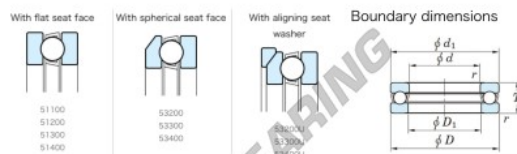

Cuscinetti assiali 53200-JTEKT - 53200-JTEKT

<https://www.123cuscinetti.it/cuscinetti-supporti/cuscinetti-sfera/assiali/53200-jtekt>

Bearing No.	Boundary dimensions (mm)				Basic load ratings (kN)		Fatigue load limit (kN)	Limiting speed (min-1) (DIN 62191)
	d	D	T	W	C0	C00		
53200	10	26	11.6	0.4	15.8	17.1	0.77	5700

CARATTERISTICHE DEL PRODOTTO

Marchio	JTEKT
N° Ean13	3616060803115
Diametro interno	10 mm
Diametro esterno	26 mm
Spessore	11.6 mm
Velocità limite	5700 rpm
Carico dinamico	15.8 kN
Carico statico	17.1 kN
Imballaggio	1