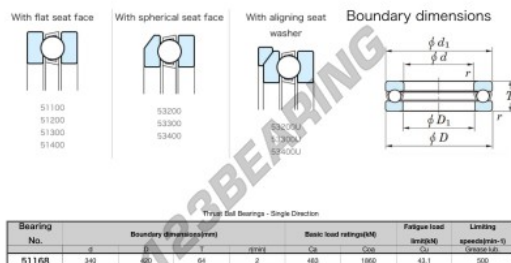

### CARATTERISTICHE DEL PRODOTTO

Marchio	JTEKT
N° Ean13	3616060803078
Diametro interno	340 mm
Diametro esterno	420 mm
Spessore	64 mm
Velocità limite	500 rpm
Carico dinamico	483 kN
Carico statico	1860 kN
Imballaggio	1