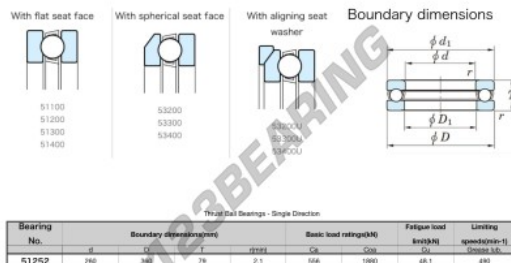

Cuscinetti assiali 51252-JTEKT - 51252-JTEKT

<https://www.123cuscinetti.it/cuscinetti-supporti/cuscinetti-sfera/assiali/51252-jtekt>

CARATTERISTICHE DEL PRODOTTO

Marchio	JTEKT
N° Ean13	3616060803016
Diametro interno	260 mm
Diametro esterno	360 mm
Spessore	79 mm
Velocità limite	490 rpm
Carico dinamico	556 kN
Carico statico	1880 kN
Imballaggio	1