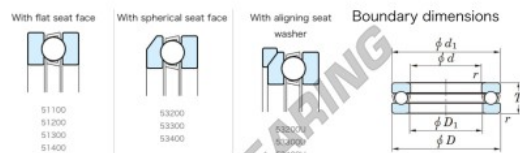

## Cuscinetti assiali 51248-JTEKT - 51248-JTEKT

<https://www.123cuscinetti.it/cuscinetti-supporti/cuscinetti-sfera/assiali/51248-jtekt>

Small Ball Bearings - Single Direction

Bearing No.	Boundary dimensions (mm)				Basic load rating (kN)	Fatigue load limit (kN)	Limiting speed (min./s)
	d	D	B	T			
51248	240	340	78	2.5	553	1800	47.8

### CARATTERISTICHE DEL PRODOTTO

Marchio	JTEKT
N° Ean13	3616060802996
Diametro interno	240 mm
Diametro esterno	340 mm
Spessore	78 mm
Velocità limite	520 rpm
Carico dinamico	553 kN
Carico statico	1800 kN
Imballaggio	1