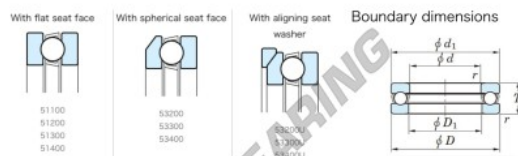

Cuscinetti assiali 51434-JTEKT - 51434-JTEKT

<https://www.123cuscinetti.it/cuscinetti-supporti/cuscinetti-sfera/assiali/51434-jtekt>

Bearing No.	Boundary dimensions (mm)				Basic load ratings (kN)		Fatigue load limit (kN) C_{10}	Limiting speed (min ⁻¹) n_{lim}
	d	D	T	r max	C_0	C_{00}		
51434	170	340	135	5	943	2730	77.3	360

CARATTERISTICHE DEL PRODOTTO

Marchio	JTEKT
N° Ean13	3616060802859
Diametro interno	170 mm
Diametro esterno	340 mm
Spessore	135 mm
Velocità limite	360 rpm
Carico dinamico	943 kN
Carico statico	2730 kN
Imballaggio	1