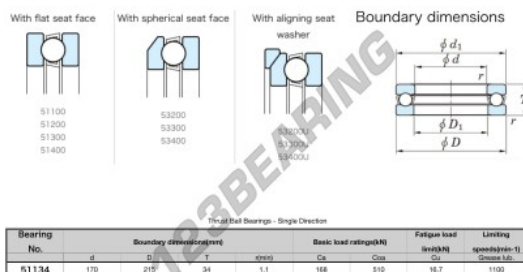

Cuscinetti assiali 51134-JTEKT - 51134-JTEKT

<https://www.123cuscinetti.it/cuscinetti-supporti/cuscinetti-sfera/assiali/51134-jtekt>

CARATTERISTICHE DEL PRODOTTO

Marchio	JTEKT
N° Ean13	4549250134982
Diametro interno	170 mm
Diametro esterno	215 mm
Spessore	34 mm
Velocità limite	1100 rpm
Carico dinamico	168 kN
Carico statico	510 kN
Imballaggio	1
Standard	Nessuno standard