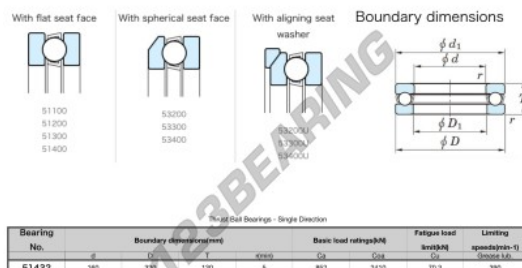

### CARATTERISTICHE DEL PRODOTTO

Marchio	JTEKT
N° Ean13	3616060802323
Diametro interno	160 mm
Diametro interno	6.299" inch
Diametro esterno	320 mm
Diametro esterno	12.598" inch
Spessore	130 mm
Spessore	5.118" inch
Velocità limite	390 rpm
Carico dinamico	852 kN
Carico statico	2410 kN
Imballaggio	1