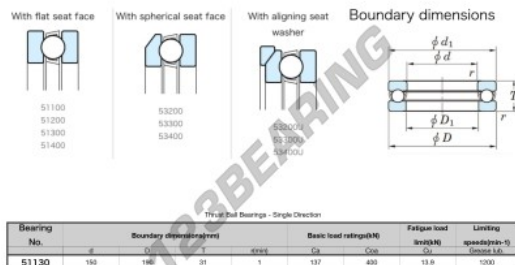

### CARATTERISTICHE DEL PRODOTTO

Marchio	JTEKT
N° Ean13	4549250134951
Diametro interno	150 mm
Diametro esterno	190 mm
Spessore	31 mm
Velocità limite	1200 rpm
Carico dinamico	137 kN
Carico statico	400 kN
Imballaggio	1