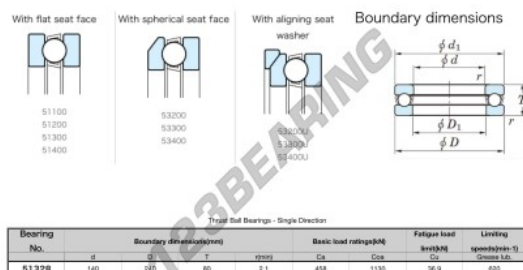

Cuscinetti assiali 51328-JTEKT - 51328-JTEKT

<https://www.123cuscinetti.it/cuscinetti-supporti/cuscinetti-sfera/assiali/51328-jtekt>

CARATTERISTICHE DEL PRODOTTO

Marchio	JTEKT
N° Ean13	4549250135668
Diametro interno	140 mm
Diametro interno	5.512" inch
Diametro esterno	240 mm
Diametro esterno	9.449" inch
Spessore	80 mm
Spessore	3.15" inch
Velocità limite	620 rpm
Peso	15900 g
Carico dinamico	458 kN
Carico statico	1130 kN
Imballaggio	1
Standard	Nessuno standard