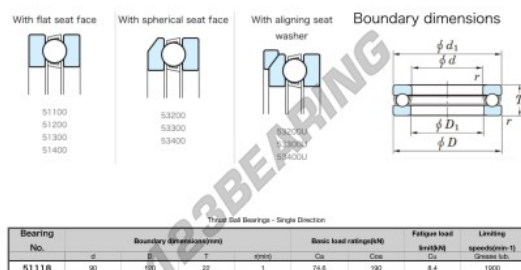

### CARATTERISTICHE DEL PRODOTTO

Marchio	JTEKT
N° Ean13	4549250134845
Diametro interno	90 mm
Diametro esterno	120 mm
Spessore	22 mm
Velocità limite	1900 rpm
Carico dinamico	74.6 kN
Carico statico	190 kN
Imballaggio	1