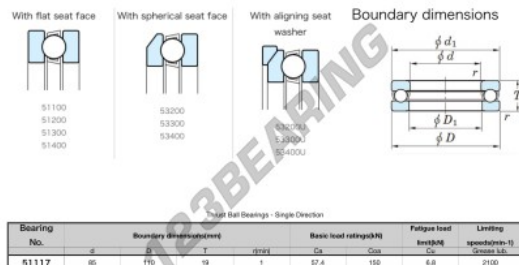

### CARATTERISTICHE DEL PRODOTTO

Marchio	JTEKT
N° Ean13	4549250134821
Diametro interno	85 mm
Diametro esterno	110 mm
Spessore	19 mm
Velocità limite	2100 rpm
Carico dinamico	57.4 kN
Carico statico	150 kN
Imballaggio	1