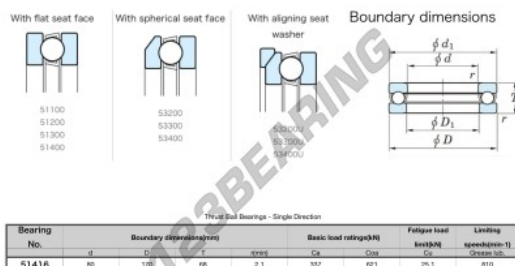

Cuscinetti assiali 51416-JTEKT - 51416-JTEKT

<https://www.123cuscinetti.it/cuscinetti-supporti/cuscinetti-sfera/assiali/51416-jtekt>

CARATTERISTICHE DEL PRODOTTO

Marchio	JTEKT
N° Ean13	4549250135828
Diametro interno	80 mm
Diametro esterno	170 mm
Spessore	68 mm
Velocità limite	810 rpm
Carico dinamico	337 kN
Carico statico	621 kN
Imballaggio	1