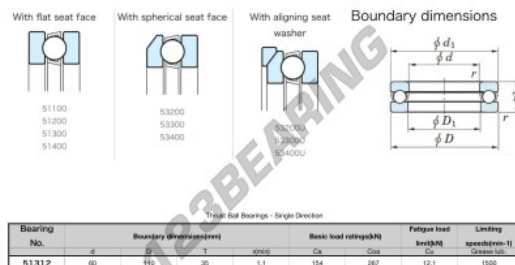

Cuscinetti assiali 51312-JTEKT - 51312-JTEKT

<https://www.123cuscinetti.it/cuscinetti-supporti/cuscinetti-sfera/assiali/51312-jtekt>

CARATTERISTICHE DEL PRODOTTO

Marchio	JTEKT
N° Ean13	4549250135538
Diametro interno	60 mm
Diametro esterno	110 mm
Spessore	35 mm
Velocità limite	1500 rpm
Carico dinamico	154 kN
Carico statico	267 kN
Imballaggio	1