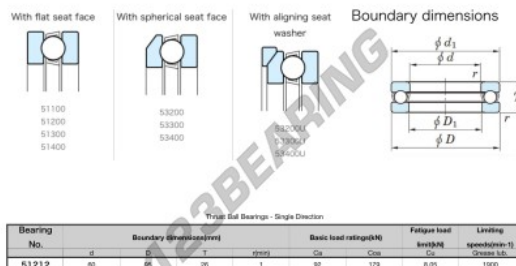

Cuscinetti assiali 51212-JTEKT - 51212-JTEKT

<https://www.123cuscinetti.it/cuscinetti-supporti/cuscinetti-sfera/assiali/51212-jtekt>

CARATTERISTICHE DEL PRODOTTO

Marchio	JTEKT
N° Ean13	4549250135224
Diametro interno	60 mm
Diametro esterno	95 mm
Spessore	26 mm
Velocità limite	1900 rpm
Carico dinamico	92 kN
Carico statico	179 kN
Imballaggio	1