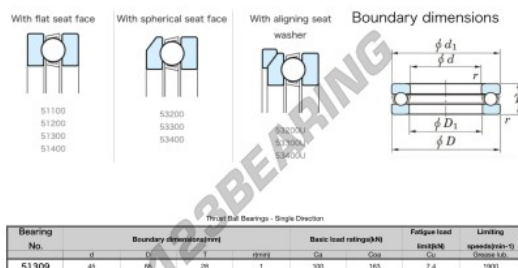

### CARATTERISTICHE DEL PRODOTTO

Marchio	JTEKT
N° Ean13	4549250135491
Diametro interno	45 mm
Diametro esterno	85 mm
Spessore	28 mm
Velocità limite	1900 rpm
Carico dinamico	100 kN
Carico statico	163 kN
Imballaggio	1