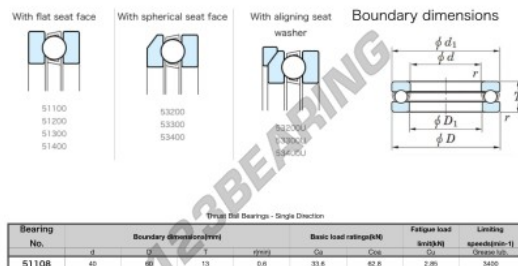

Cuscinetti assiali 51108-JTEKT - 51108-JTEKT

<https://www.123cuscinetti.it/cuscinetti-supporti/cuscinetti-sfera/assiali/51108-jtekt>

CARATTERISTICHE DEL PRODOTTO

Marchio	JTEKT
N° Ean13	4549250134715
Diametro interno	40 mm
Diametro esterno	60 mm
Spessore	13 mm
Velocità limite	3400 rpm
Carico dinamico	33.6 kN
Carico statico	62.8 kN
Imballaggio	1