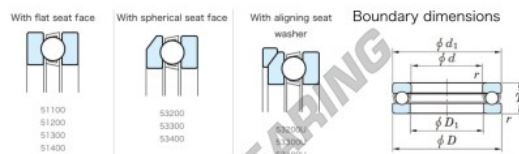

Cuscinetti assiali 51407-JTEKT - 51407-JTEKT

<https://www.123cuscinetti.it/cuscinetti-supporti/cuscinetti-sfera/assiali/51407-jtekt>

| Bearing No. | Boundary dimensions (mm) | | | Type | Basic load ratings (kN) | | Fatigue load life (10 ⁶ rev) | Limiting speed (min ⁻¹) |
|-------------|--------------------------|----|----|------|-------------------------|-----------------|---|-------------------------------------|
| | d | D | T | | C _{0k} | C _{0r} | | |
| 51407 | 35 | 80 | 32 | 1.1 | 109 | 155 | 7 | 1900 |

CARATTERISTICHE DEL PRODOTTO

| | |
|------------------|---------------|
| Marchio | JTEKT |
| N° Ean13 | 4549250135729 |
| Diametro interno | 35 mm |
| Diametro esterno | 80 mm |
| Spessore | 32 mm |
| Velocità limite | 1900 rpm |
| Carico dinamico | 109 kN |
| Carico statico | 155 kN |
| Imballaggio | 1 |