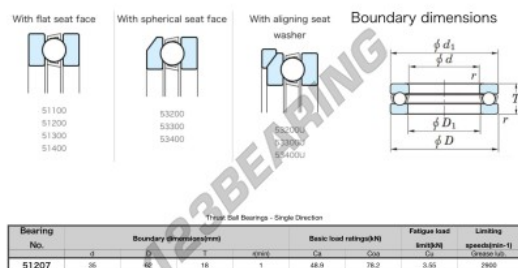

Cuscinetti assiali 51207-JTEKT - 51207-JTEKT

<https://www.123cuscinetti.it/cuscinetti-supporti/cuscinetti-sfera/assiali/51207-jtekt>

CARATTERISTICHE DEL PRODOTTO

Marchio	JTEKT
N° Ean13	4549250135149
Diametro interno	35 mm
Diametro esterno	62 mm
Spessore	18 mm
Velocità limite	2900 rpm
Carico dinamico	48.9 kN
Carico statico	78.2 kN
Imballaggio	1