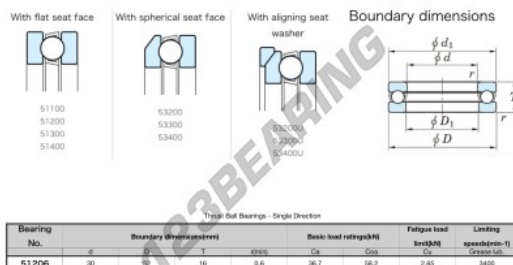

Cuscinetti assiali 51206-JTEKT - 51206-JTEKT

<https://www.123cuscinetti.it/cuscinetti-supporti/cuscinetti-sfera/assiali/51206-jtekt>

CARATTERISTICHE DEL PRODOTTO

Marchio	JTEKT
N° Ean13	4549250135125
Diametro interno	30 mm
Diametro esterno	52 mm
Spessore	16 mm
Velocità limite	3400 rpm
Carico dinamico	36.7 kN
Carico statico	58.2 kN
Imballaggio	1