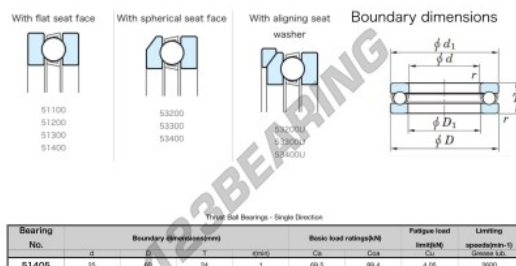

Cuscinetti assiali 51405-JTEKT - 51405-JTEKT

<https://www.123cuscinetti.it/cuscinetti-supporti/cuscinetti-sfera/assiali/51405-jtekt>

CARATTERISTICHE DEL PRODOTTO

Marchio	JTEKT
N° Ean13	4549250135705
Diametro interno	25 mm
Diametro esterno	60 mm
Spessore	24 mm
Velocità limite	2600 rpm
Carico dinamico	69.5 kN
Carico statico	89.4 kN
Imballaggio	1