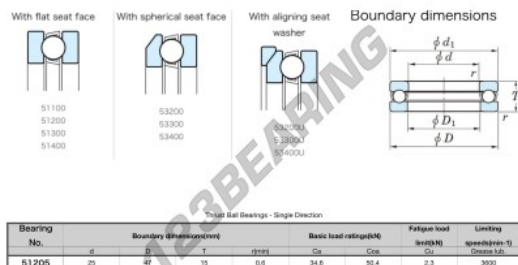

### CARATTERISTICHE DEL PRODOTTO

|                  |               |
|------------------|---------------|
| Marchio          | JTEKT         |
| N° Ean13         | 4549250135118 |
| Diametro interno | 25 mm         |
| Diametro esterno | 47 mm         |
| Spessore         | 15 mm         |
| Velocità limite  | 3600 rpm      |
| Carico dinamico  | 34.6 kN       |
| Carico statico   | 50.4 kN       |
| Imballaggio      | 1             |