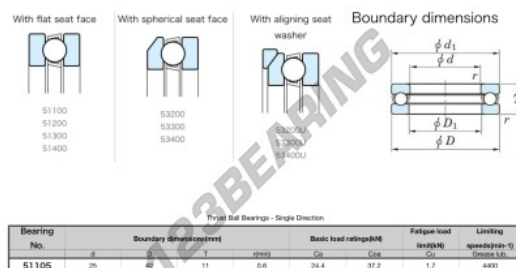

Cuscinetti assiali 51105-JTEKT - 51105-JTEKT

<https://www.123cuscinetti.it/cuscinetti-supporti/cuscinetti-sfera/assiali/51105-jtekt>

CARATTERISTICHE DEL PRODOTTO

Marchio	JTEKT
N° Ean13	4549250134647
Diametro interno	25 mm
Diametro interno	0.984" inch
Diametro esterno	42 mm
Diametro esterno	1.654" inch
Spessore	11 mm
Spessore	0.433" inch
Velocità limite	4400 rpm
Carico dinamico	24.4 kN
Carico statico	37.2 kN
Imballaggio	1