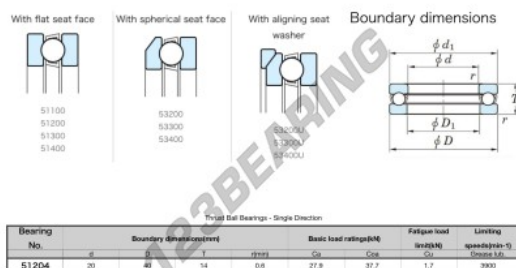

Cuscinetti assiali 51204-JTEKT - 51204-JTEKT

<https://www.123cuscinetti.it/cuscinetti-supporti/cuscinetti-sfera/assiali/51204-jtekt>

CARATTERISTICHE DEL PRODOTTO

Marchio	JTEKT
N° Ean13	4549250135095
Diametro interno	20 mm
Diametro esterno	40 mm
Spessore	14 mm
Velocità limite	3900 rpm
Peso	76 g
Carico dinamico	27.9 kN
Carico statico	37.7 kN
Imballaggio	1
Standard	Nessuno standard