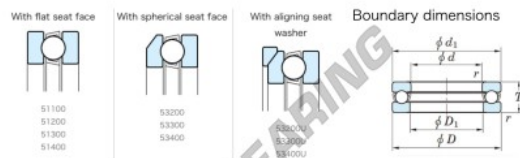

Cuscinetti assiali 51103-JTEKT - 51103-JTEKT

<https://www.123cuscinetti.it/cuscinetti-supporti/cuscinetti-sfera/assiali/51103-jtekt>

123 BEARING

Bearing No.	Boundary dimensions (mm)				Basic load ratings (kN)		Fatigue load limit (kN)	Limiting speed (min-1)
	d	D	T	r	C ₀	C	Speed (min-1)	
51103	17	30	9	0.5	13.5	18.2	0.82	6100

CARATTERISTICHE DEL PRODOTTO

Marchio	JTEKT
N° Ean13	4549250134609
Diametro interno	17 mm
Diametro esterno	30 mm
Spessore	9 mm
Velocità limite	6100 rpm
Carico dinamico	13.5 kN
Carico statico	18.2 kN
Imballaggio	1
Standard	Nessuno standard