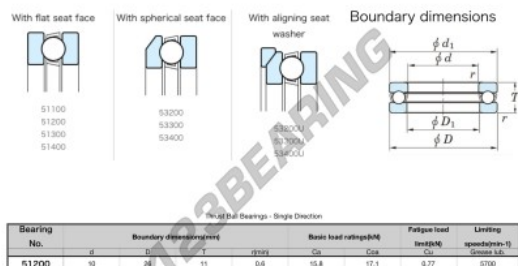

Cuscinetti assiali 51200-JTEKT - 51200-JTEKT

<https://www.123cuscinetti.it/cuscinetti-supporti/cuscinetti-sfera/assiali/51200-jtekt>

CARATTERISTICHE DEL PRODOTTO

Marchio	JTEKT
N° Ean13	4549250135040
Diametro interno	10 mm
Diametro esterno	26 mm
Spessore	11 mm
Velocità limite	5700 rpm
Carico dinamico	15.8 kN
Carico statico	17.1 kN
Imballaggio	1