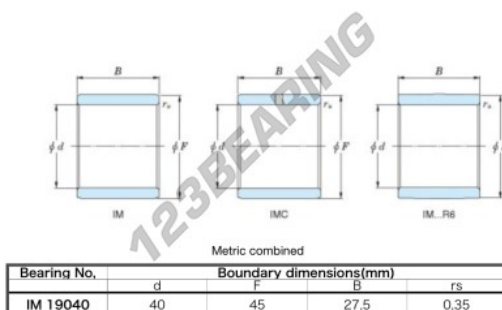

Anelli interni IM-19040-JTEKT - IM-19040-JTEKT

<https://www.123cuscinetti.it/cuscinetti-supporti/cuscinetti-rullini/anelli-interni/im-19040-jtekt>

Boundary dimensions

CARATTERISTICHE DEL PRODOTTO

Marchio	JTEKT
N° Ean13	3616060801371
Diametro interno	40 mm
Diametro esterno	45 mm
Spessore	27.5 mm
Tipo	IM...P
Imballaggio	1