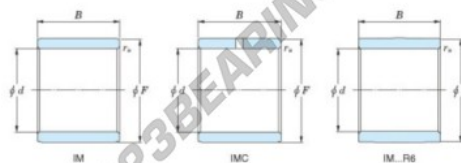

Anelli interni IM-19025-JTEKT - IM-19025-JTEKT

<https://www.123cuscinetti.it/cuscinetti-supporti/cuscinetti-rullini/anelli-interni/im-19025-jtekt>

Boundary dimensions

Metric combined

Bearing No.	Boundary dimensions(mm)			
	d	F	B	r _s
IM 19025	25	30	27,5	0,35

CARATTERISTICHE DEL PRODOTTO

Marchio	JTEKT
N° Ean13	3616060801319
Diametro interno	25 mm
Diametro interno	0.984" inch
Diametro esterno	30 mm
Diametro esterno	1.181" inch
Spessore	27.5 mm
Spessore	1.083" inch
Tipo	IM...P
Imballaggio	1