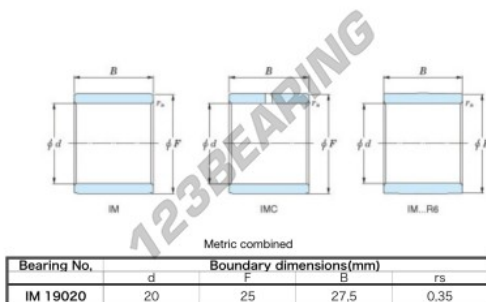

Anelli interni IM-19020-JTEKT - IM-19020-JTEKT

<https://www.123cuscinetti.it/cuscinetti-supporti/cuscinetti-rullini/anelli-interni/im-19020-jtekt>

Boundary dimensions

CARATTERISTICHE DEL PRODOTTO

Marchio	JTEKT
N° Ean13	3616060801296
Diametro interno	20 mm
Diametro esterno	25 mm
Spessore	27.5 mm
Tipo	IM...P
Imballaggio	1