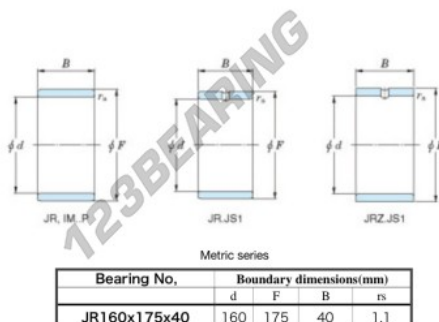

Anelli interni

JR160X175X40-JTEKT - JR160X175X40-JTEKT

<https://www.123cuscinetti.it/cuscinetti-supporti/cuscinetti-rullini/anelli-interni/jr160x175x40-jtekt>

Boundary dimensions

CARATTERISTICHE DEL PRODOTTO

Marchio	JTEKT
N° Ean13	3616060801241
Diametro interno	160 mm
Diametro esterno	175 mm
Spessore	40 mm
Tipo	JR
Imballaggio	1

contatto@123cuscinetti.it

+33 3 59 36 04 90

CRT4 de Lesquin 60 Rue Du Haut De Sainghin 59273 Fretin FRANCE