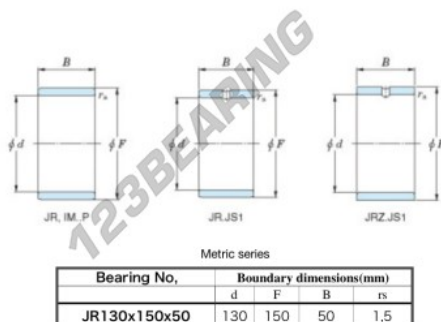

Anelli interni

JR130X150X50-JTEKT - JR130X150X50-JTEKT

<https://www.123cuscinetti.it/cuscinetti-supporti/cuscinetti-rullini/anelli-interni/jr130x150x50-jtekt>

Boundary dimensions

CARATTERISTICHE DEL PRODOTTO

Marchio	JTEKT
N° Ean13	3616060801203
Diametro interno	130 mm
Diametro esterno	150 mm
Spessore	50 mm
Tipo	JR
Imballaggio	1

contatto@123cuscinetti.it

+33 3 59 36 04 90

CRT4 de Lesquin 60 Rue Du Haut De Sainghin 59273 Fretin FRANCE