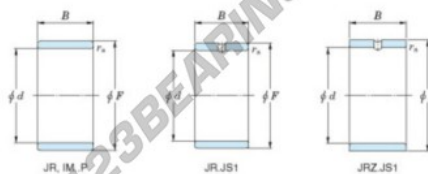

## Anelli interni JR120X130X30-JTEKT - JR120X130X30-JTEKT

<https://www.123cuscinetti.it/cuscinetti-supporti/cuscinetti-rullini/anelli-interni/jr120x130x30-jtekt>

Boundary dimensions

Metric series

Bearing No.	Boundary dimensions(mm)			
	d	F	B	rs
JR120x130x30	120	130	30	1

## CARATTERISTICHE DEL PRODOTTO

Marchio	JTEKT
N° Ean13	3616060801173
Diametro interno	120 mm
Diametro esterno	130 mm
Spessore	30 mm
Tipo	JR
Imballaggio	1

[contatto@123cuscinetti.it](mailto:contatto@123cuscinetti.it)