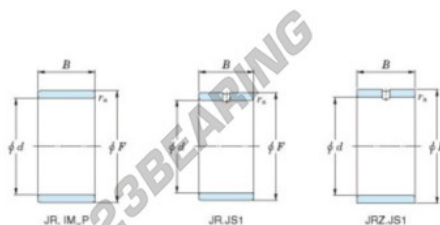

Anelli interni JR110X125X40-JTEKT - JR110X125X40-JTEKT

<https://www.123cuscinetti.it/cuscinetti-supporti/cuscinetti-rullini/anelli-interni/jr110x125x40-jtekt>

Boundary dimensions

Metric series

Bearing No.	Boundary dimensions(mm)			
	d	F	B	rs
JR110x125x40	110	125	40	1,1

CARATTERISTICHE DEL PRODOTTO

Marchio	JTEKT
N° Ean13	3616060801166
Diametro interno	110 mm
Diametro esterno	125 mm
Spessore	40 mm
Tipo	JR
Imballaggio	1

contatto@123cuscinetti.it

+33 3 59 36 04 90

CRT4 de Lesquin 60 Rue Du Haut De Sainghin 59273 Fretin FRANCE