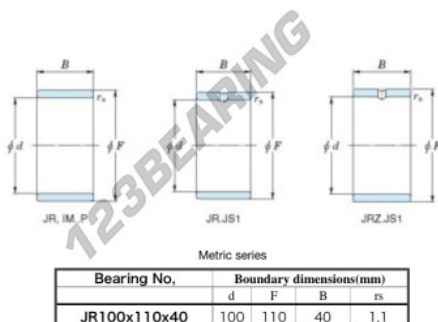

Anelli interni JR100X110X40-JTEKT - JR100X110X40-JTEKT

<https://www.123cuscinetti.it/cuscinetti-supporti/cuscinetti-rullini/anelli-interni/jr100x110x40-jtekt>

Boundary dimensions

CARATTERISTICHE DEL PRODOTTO

Marchio	JTEKT
N° Ean13	3616060801135
Diametro interno	100 mm
Diametro esterno	110 mm
Spessore	40 mm
Tipo	JR
Imballaggio	1

contatto@123cuscinetti.it

+33 3 59 36 04 90

CRT4 de Lesquin 60 Rue Du Haut De Sainghin 59273 Fretin FRANCE