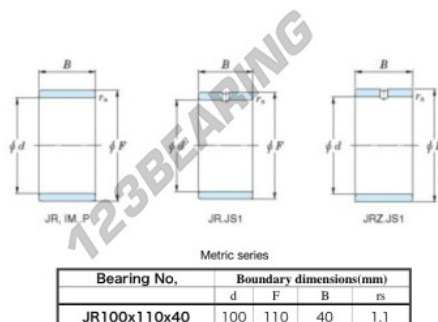

Anelli interni JR100X110X40-JTEKT - JR100X110X40-JTEKT

<https://www.123cuscinetti.it/cuscinetti-supporti/cuscinetti-rullini/anelli-interni/jr100x110x40-jtekt>

Boundary dimensions

CARATTERISTICHE DEL PRODOTTO

Marchio	JTEKT
N° Ean13	3616060801135
Diametro interno	100 mm
Diametro esterno	110 mm
Spessore	40 mm
Tipo	JR
Imballaggio	1

contatto@123cuscinetti.it

+33 3 59 36 04 90

CRT4 de Lesquin 60 Rue Du Haut De Sainghin 59273 Fretin FRANCE