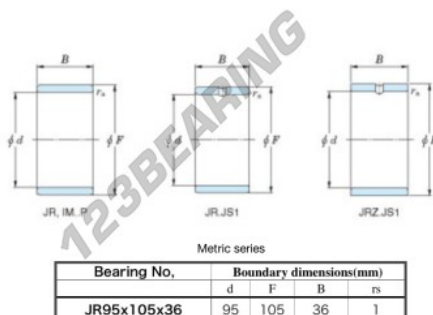

Anelli interni JR95X105X36-JTEKT - JR95X105X36-JTEKT

<https://www.123cuscinetti.it/cuscinetti-supporti/cuscinetti-rullini/anelli-interni/jr95x105x36-jtekt>

Boundary dimensions

CARATTERISTICHE DEL PRODOTTO

Marchio	JTEKT
N° Ean13	3616060801098
Diametro interno	95 mm
Diametro interno	3.74" inch
Diametro esterno	105 mm
Diametro esterno	4.134" inch
Spessore	36 mm
Spessore	1.417" inch
Tipo	JR
Imballaggio	1

contatto@123cuscinetti.it